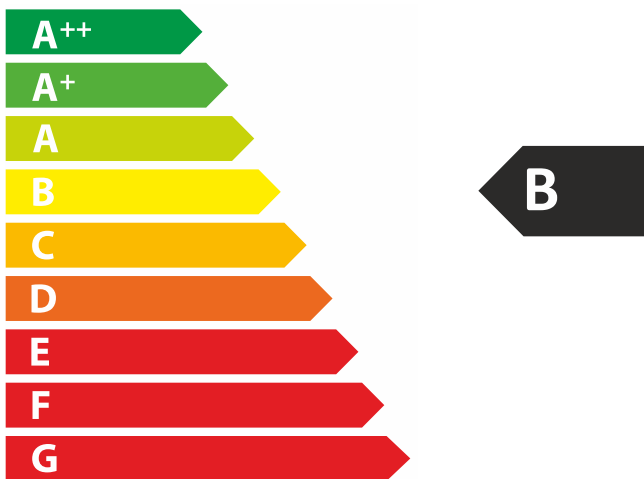

ENERG

енергия · ενεργεια

MPF FÉG

GF25F ErP

2,95
kW

ENERGIA · ЕНЕРГИЯ · ΕΝΕΡΓΕΙΑ · ENERGIJA · ENERGY · ENERGIE · ENERGI

2015/1186